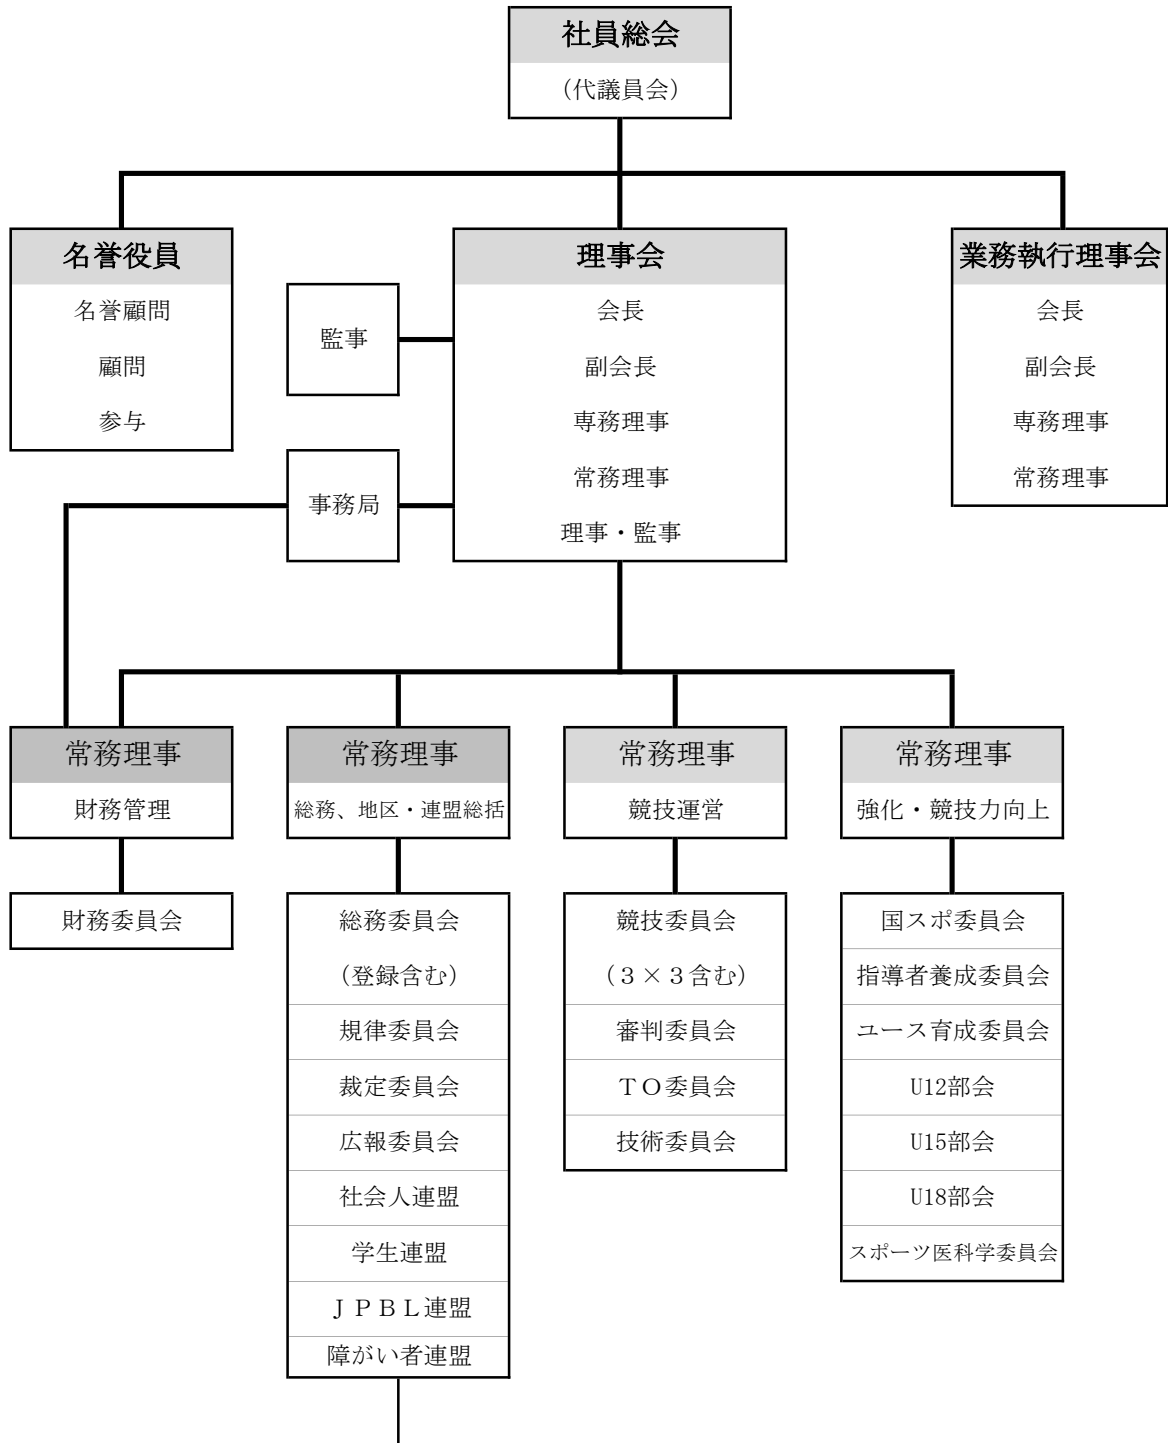

2026年度 一般社団法人 長野県バスケットボール協会 組織図

加盟団体 (1名の代議員を選出)			
1	長野市バスケットボール協会	10	上伊那バスケットボール協会
2	松本バスケットボール協会	11	飯伊バスケットボール協会
3	上田市バスケットボール協会	12	社会人バスケットボール連盟
4	須坂市バスケットボール協会	13	J P B L 連盟
5	千曲市バスケットボール協会	14	学生バスケットボール連盟
6	佐久バスケットボール協会	15	障がい者バスケットボール連盟
7	茅野市バスケットボール協会	16	U12部会
8	諏訪市バスケットボール協会	17	U15部会
9	岡谷市バスケットボール協会	18	U18部会