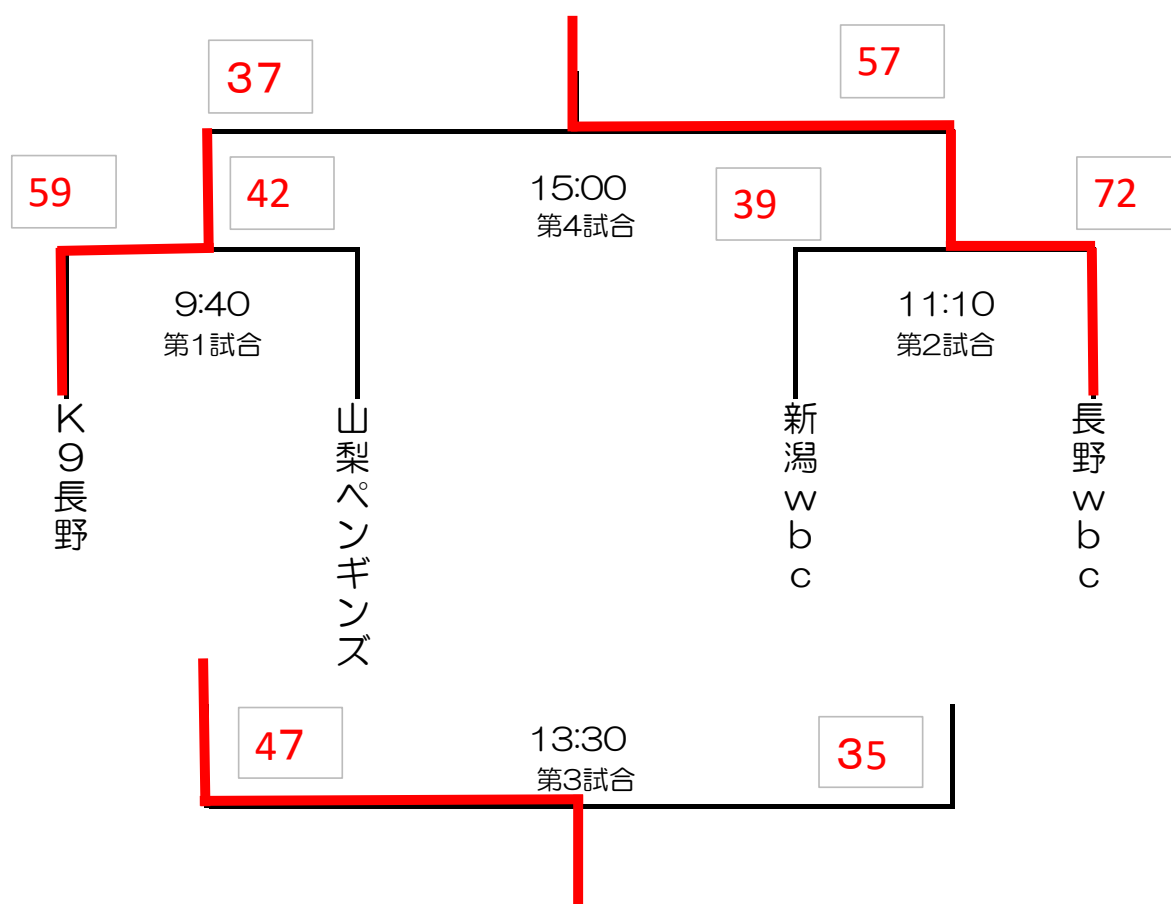

2024サンアップル杯 対戦表 (案)

令和6年8月25日 (日)

開会式：9時10分

競技開始：9時40分

- ゲーム開始時間はゲームの進行等を考慮し変更もあります。
- 持ち点カードの提出はありません。
- ゲーム時間が伸びた場合、ゲーム終了10分後に次のゲームを開始します。
- 2試合目のユニホームは話し合いで決定する。